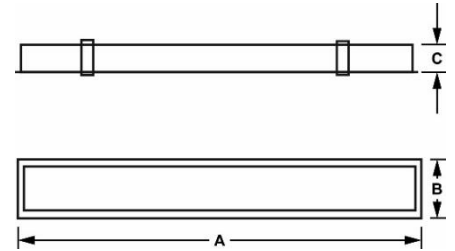

EDOM DALI

OPRAWY LED

CZ: LED svítidlo/ SK: LED svetidlo/ EN: LED lamp

A

B

	INDEX	ABC	⚡	💡 Lm	💡 Lm	Tc[K]	📐	PF	📏	📏	📏	📏	📏
A	004736	Edom LED	24 W	1872 lm	78 lm/W	4000K	Biały Bílá Bielá White	0.9	600	90	70	5902216716940	
A	000509	Edom LED	40 W	3120 lm	78 lm/W	4000K		0.9	1200	90	70	5902216720954	
B	006050	Edom LED	24 W	1872 lm	78 lm/W	4000K	Czarny Černá Čierny Black	0.9	600	90	70	5902216788701	
B	008458	Edom LED	40 W	3120 lm	78 lm/W	4000K		0.9	1200	90	70	5902216720947	